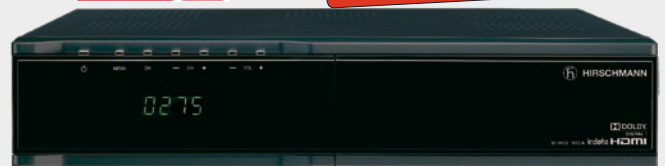

## S-HD 904 Irdeto HDTV SAT-Receiver

Best.Nr. 981001-319  
EAN-Nr.: 9810013190008

**IRDETO System  
für ORF-HD  
eingebaut**

Dieses HDTV-Gerät ist  
für den Empfang von  
ORF HD TÜV-Zertifiziert

HDTV-Receiver zum Empfang von HD-(High Definition) und Standard digital (SD) Satellitenprogrammen.

Die neuen hochauflösenden Digital-Programme übertragen bis zu 5-fach mehr Bildpunkte, bieten beeindruckende, brillante Fernsehbilder und mit Dolby-Digital Sound ein neues Fernseherlebnis.

Über die HDMI-Schnittstelle werden die Videodaten voll-digital und verlustfrei auf die neuen Flachbild-Fernsehergeräte übertragen. Komfortabel ist die vorprogrammierte Österreich-Senderliste für einfachste Inbetriebnahme. In den eingebauten Irdeto-Kartenleser kann die ORF-Digital Karte direkt, ohne Zusatzmodul, eingesteckt werden. Für weitere verschlüsselte Programme sind Dekodermodule über den zusätzlichen Common-Interface Schacht jederzeit nachrüstbar.

- 6000 Programmspeicherplätze
- IRDETO System mit Kartenleser eingebaut
- Volle HD Auflösung über DVB-S2 (H.264, MPEG4)
- HDMI Ausgang mit Upscaler für SD-Programme
- HDMI Formate 1080i, 720p, 576p, 576i
- USB für Software Aktualisierung
- Vorprogrammiert für einfache Installation
- 1 Common Interface Schnittstelle
- Digital Audio Ausgang (S-PDIF, optisch)
- Elektronische Programmvorschau (EPG)
- Kindersicherung mit Pin-Code
- Teletextfunktion über OSD und TV-Scart
- 2 Scart-Buchsen für TV und Aufnahmegerät
- Softwareaktualisierung über Satellit mit automatischer Erkennung und Anzeige
- Geringe Stromaufnahme unter 1W in Stand by