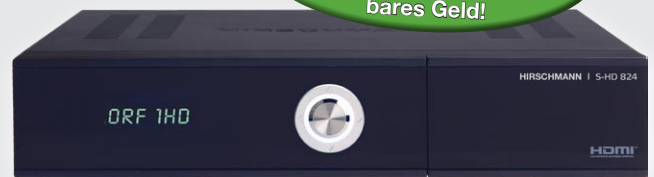

Der HDTV "Stromsparer" jetzt mit Irdeto-Kartenleser für ORF-HD

Antennen | Signalaufbereitung | Receiver | Multischalter | Verstärker | Mech. Zubehör | Passive Komponenten | CATV

S-HD 824

Irdeto HDTV SAT-Receiver
Full-HD plus PVR ready
Triax Power Management (TPM)

Externe Festplatten³ via USB

USB für externe Festplatten³

Auch als Paket mit ORF-HD Karte lieferbar (P-SHD824-MK)

inklusive "TPM"
Triax Power Management
spart Strom und bares Geld!

PVR-READY

irdeto

ORF HD

FULL HD 1080p

Getestet in Digital-Fernsehen 02/2011

- 10.000 Programmspeicherplätze
- HDMI Formate 1080p/i, 720p, 576p
- Vorprogrammiert für einfachste Inbetriebnahme
- 2 CI zur Nachrüstung von Decoder-Modulen
- Digital Audio Ausgang (koaxial, optisch)
- Elektronische Programmvorschau 7 Tage (EPG)
- Programmanzeige mit VFD-Display
- Timer zur Aufnahmesteuerung via EPG
- Software Update über Satellit oder USB
- Triax Power Management (TPM)
- Cinch Ausgänge: Komponenten YPbPr, Audio/Video
- Geringe Stromaufnahme, unter 1 Watt in Standby
- Lieferumfang: Gerät, Betriebsanleitung, Infrarot-Fernbedienung, Batterie, 3-fach Steckdose zum Anschluss externer Geräte (z. B. TV, Videorekorder, DVD-Player,)
- Mit ORF-Karte TÜV zertifiziert für ORF-HD
- **Paket inkl. ORF-Karte beige packt:** Typ P-SHD824-MK
Best.-Nr.: 981001-469, EAN: 9810014690002